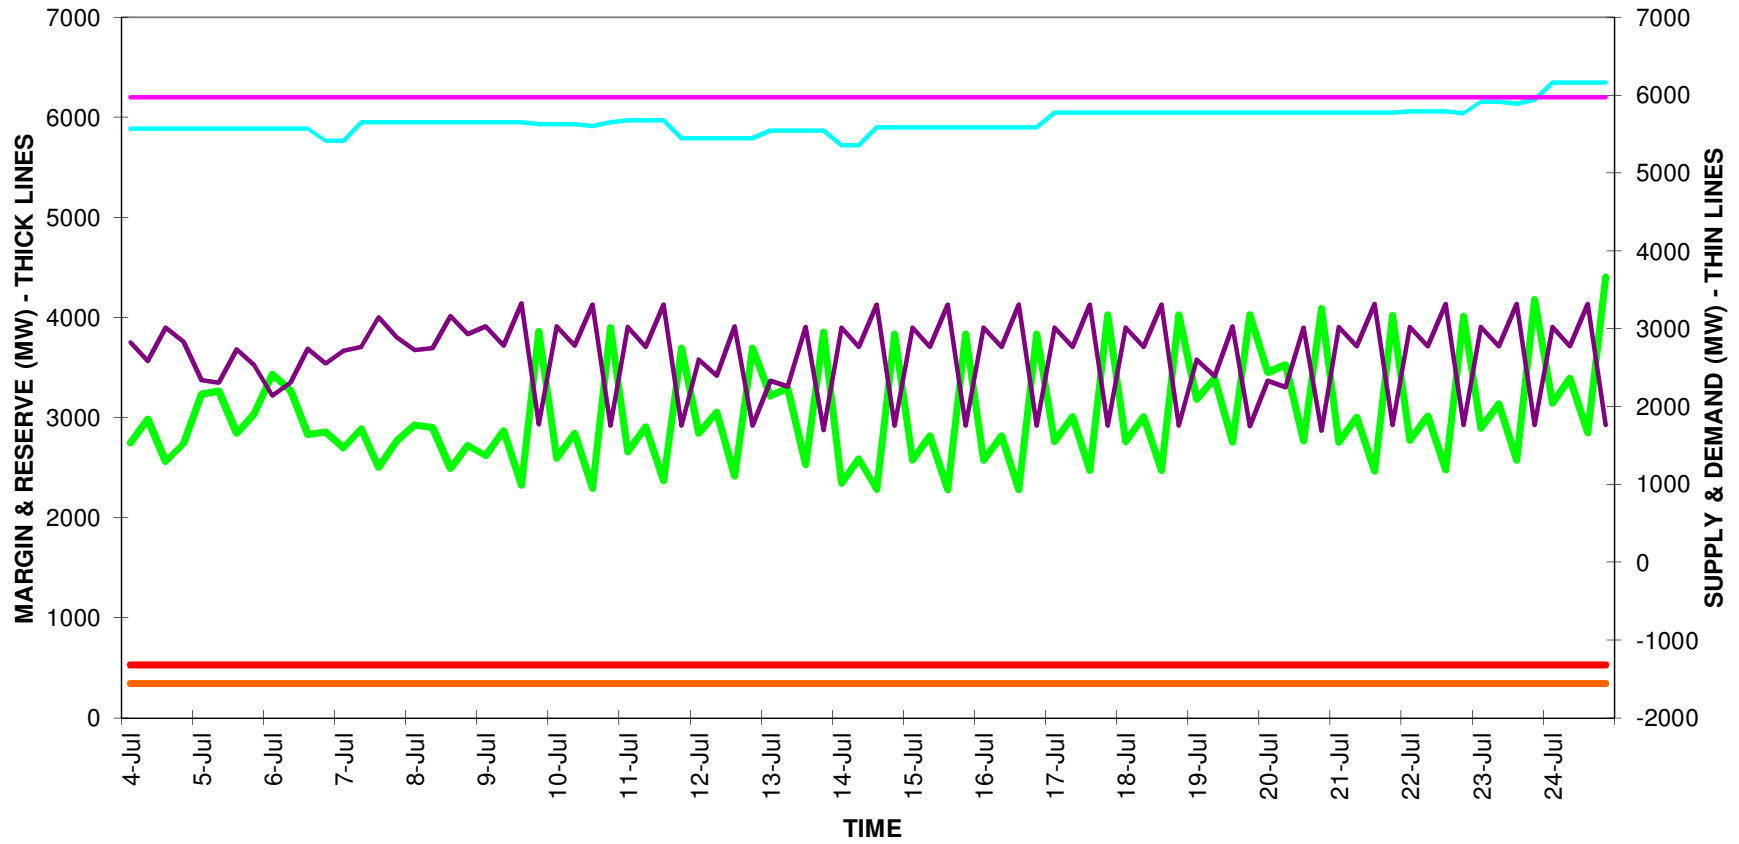

### ST PASA OUTLOOK

- |                        |                           |                          |
|------------------------|---------------------------|--------------------------|
| ST_PASA_RESERVE_MARGIN | RESERVE_CAPACITY_REQ      | CAPACITY_PL_RESERVES_REQ |
| PEAKLOAD_MEANP2SD      | AVAILABLE_SUPPLY_CAPACITY | INSTALLED_GENERATION     |